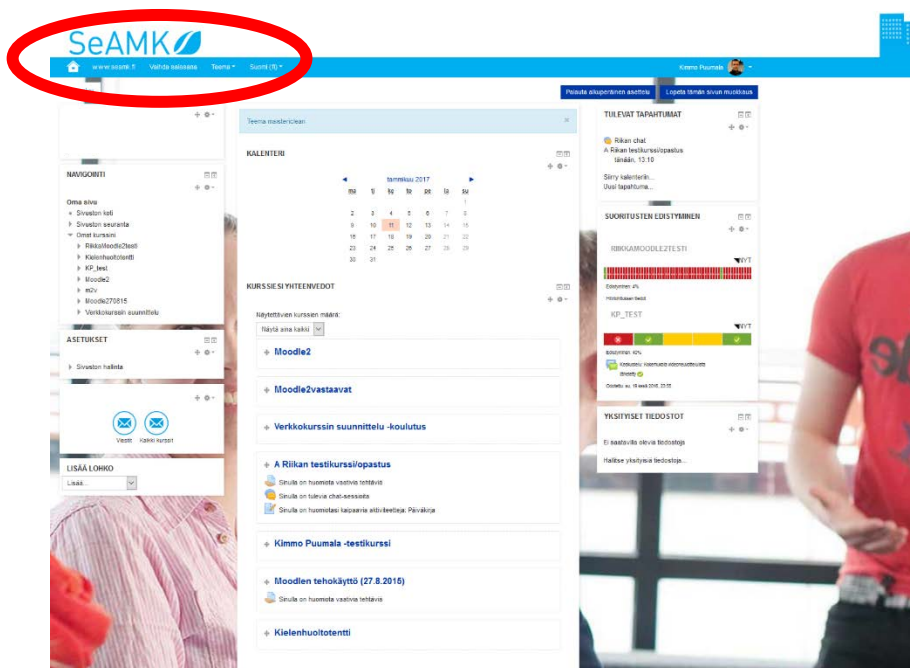

# SeAMK Moodle - Teeman vaihto

SeAMK:n Moodlella on nyt mahdollista valita käyttäjäkohtainen teema. Käyttäjän valitsema teema pysyy aktiivisena uudelleenkirjautumisen yhteydessä.

Voit vaihtaa teeman Moodlen etusivulta, kirjautumisen jälkeen. Valitse linkkinauhasta (sivun yläosassa, sinisellä pohjalla) **Teema**, ja sieltä haluamasi teema. Mikäli kurssilla ei ole pakotettua teemaa, valitsemasi teema näkyy kurssin yhteydessä.

Teemavaihtoehdot

SeAMK Basic

SeAMK Clean

SeAMK Frami