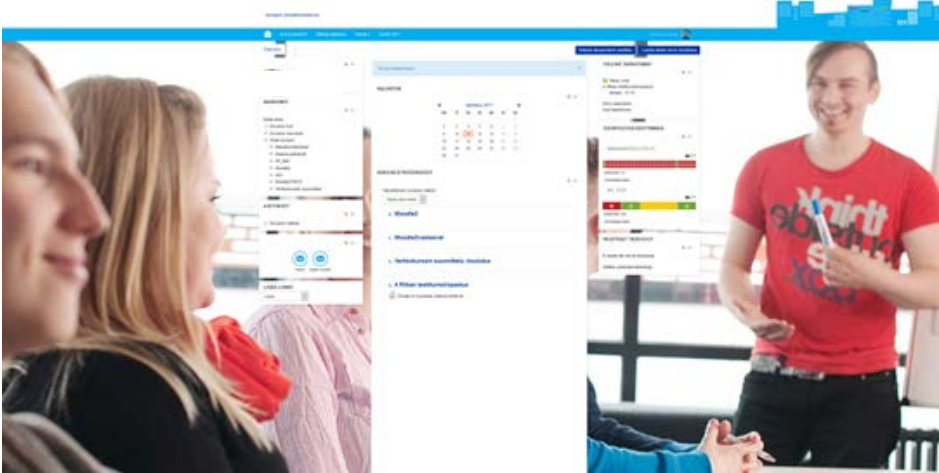

Teemavaihtoehdot

SeAMK Basic