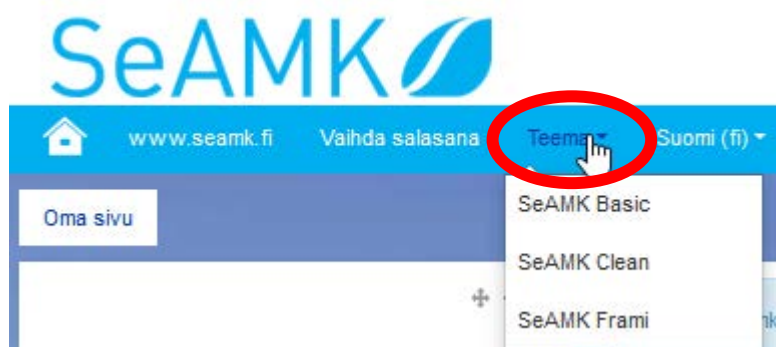

# SeAMK Moodle - Teeman vaihto

SeAMK:n Moodlella on nyt mahdollista valita käyttäjäkohtainen teema. Käyttäjän valitsema teema pysyy aktiivisena uudelleenkirjautumisen yhteydessä.

Voit vaihtaa teeman Moodlen etusivulta, kirjautumisen jälkeen. Valitse linkkinauhasta (sivun yläosassa, sinisellä pohjalla) **Teema**, ja sieltä haluamasi teema. Mikäli kurssilla ei ole pakotettua teemaa, valitsemasi teema näkyy kurssin yhteydessä.

Teemavaihtoehdot

SeAMK Basic

SeAMK Clean

SeAMK Frami