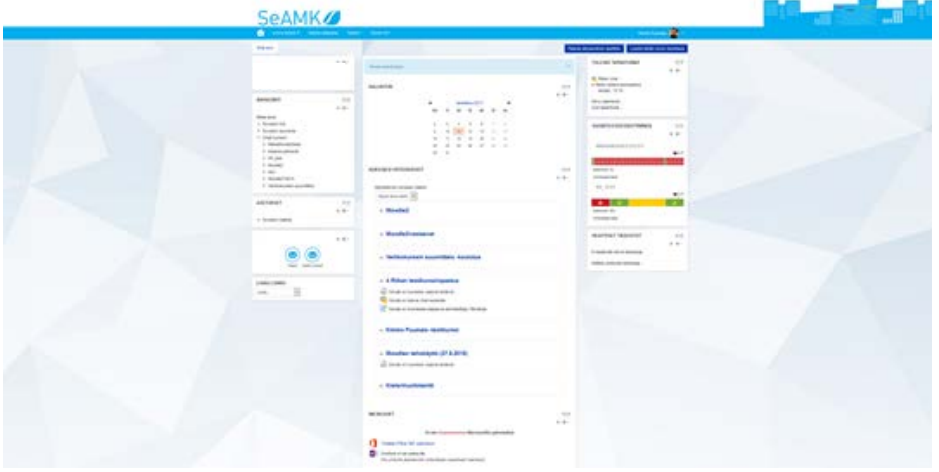

SeAMK Clean